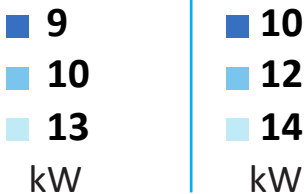

## Buderus

Logatherm  
WLW196i-14 AR E  
8734150441

55°C

35°C

**41** dB

**53** dB

ENERG  
енергия · ενέργεια

**Buderus**